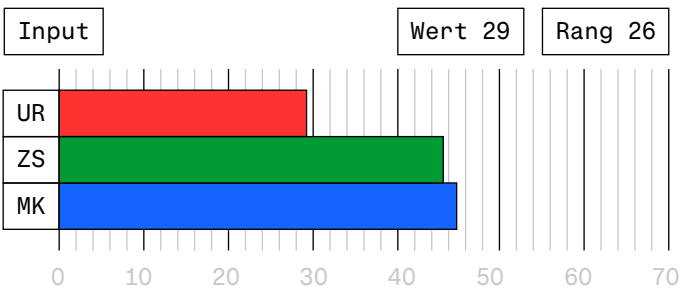

Uri (UR)
Zentralschweiz (ZS)
Mittelkanton (MK)

Rang 26

Veränderung zum Vorjahr