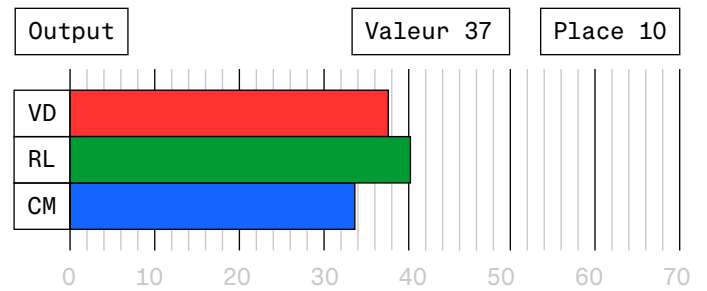

<span style="color: red;">■</span>	Vaud (VD)
<span style="color: green;">■</span>	Région lémanique (RL)
<span style="color: blue;">■</span>	Canton moyen (CM)

Place 6

Évolution par rapport à l'année précédente