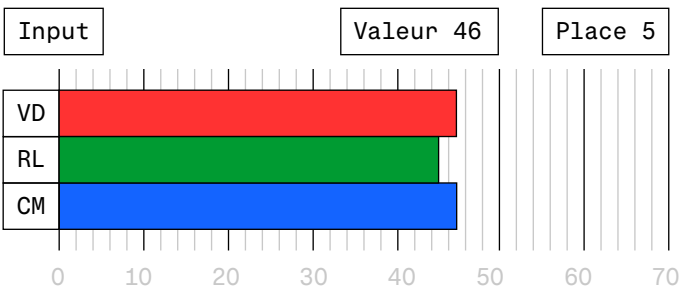

<span style="color: red;">■</span>	Vaud (VD)
<span style="color: green;">■</span>	Région lémanique (RL)
<span style="color: blue;">■</span>	Canton moyen (CM)

Place 6

Évolution par rapport à l'année précédente