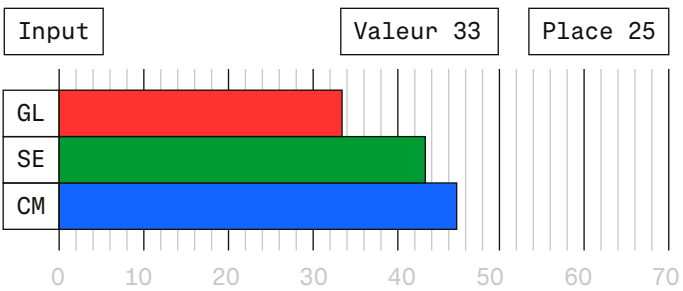

GL	Glaris (GL)
SE	Suisse orientale (SE)
CM	Canton moyen (CM)

Place 25

Évolution par rapport à l'année précédente