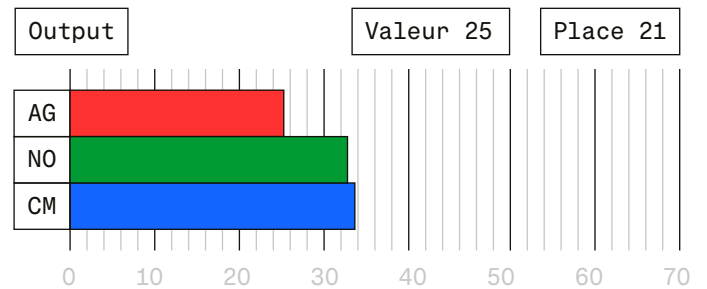

Argovie (AG)
Suisse du Nord-Ouest (NO)
Canton moyen (CM)

Place 19

Évolution par rapport à l'année précédente