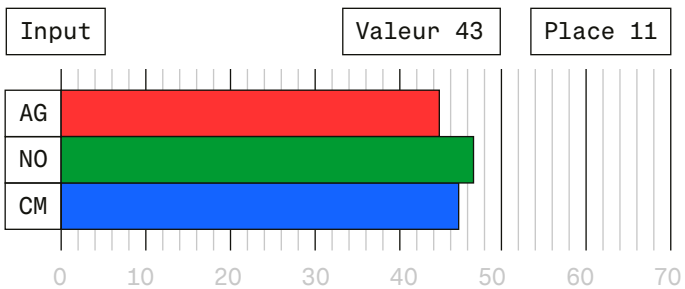

Argovie (AG)
Suisse du Nord-Ouest (NO)
Canton moyen (CM)

Place 19

Évolution par rapport à l'année précédente