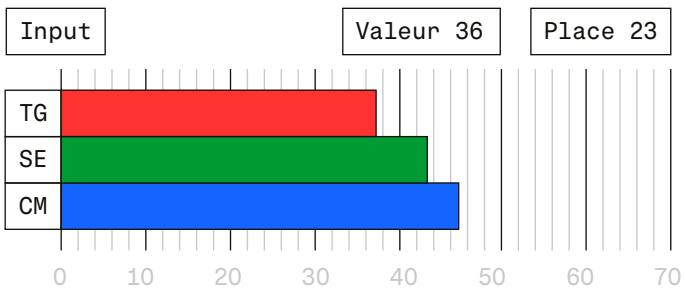

Thurgovie (TG)
Suisse orientale (SE)
Canton moyen (CM)

Place 23

Évolution par rapport à l'année précédente