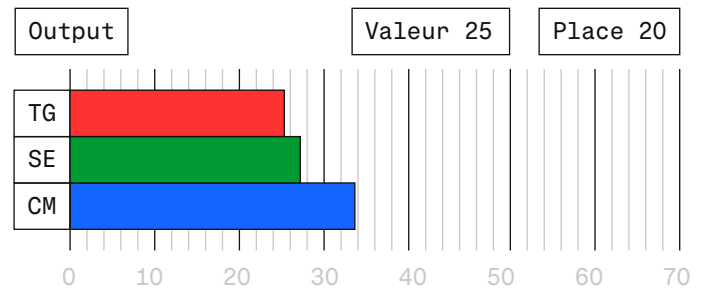

Thurgovie (TG)
Suisse orientale (SE)
Canton moyen (CM)

Place 23

Évolution par rapport à l'année précédente