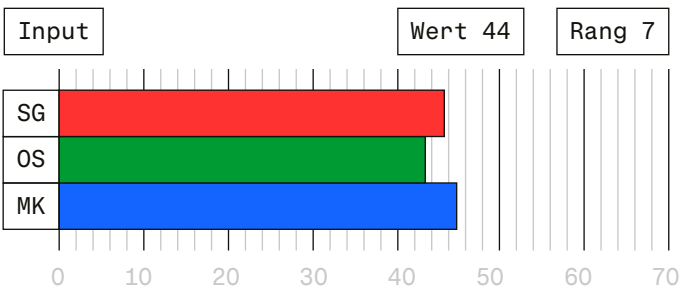

St. Gallen (SG)
Ostschweiz (OS)
Mittelkanton (MK)

Rang 17

Veränderung zum Vorjahr