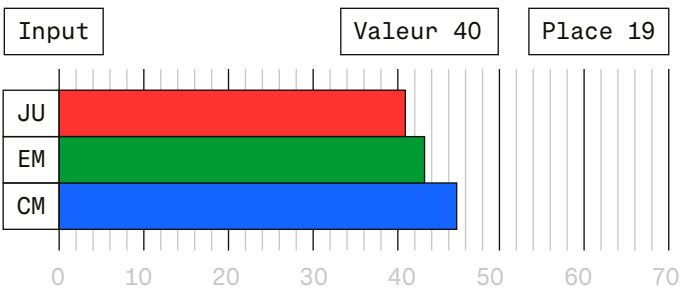

<span style="color: red;">■</span>	Jura (JU)
<span style="color: green;">■</span>	Espace Mittelland (EM)
<span style="color: blue;">■</span>	Canton moyen (CM)

Place 10

Évolution par rapport à l'année précédente