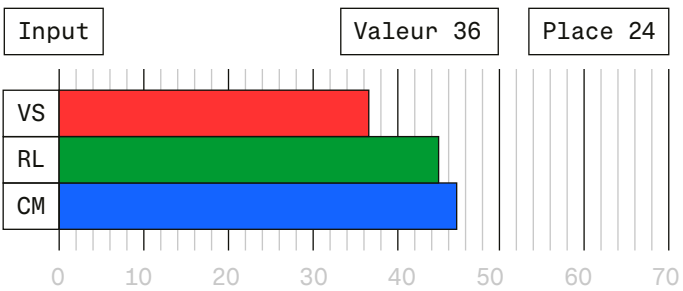

Valais (VS)
Région lémanique (RL)
Canton moyen (CM)

Place 16

Évolution par rapport à l'année précédente