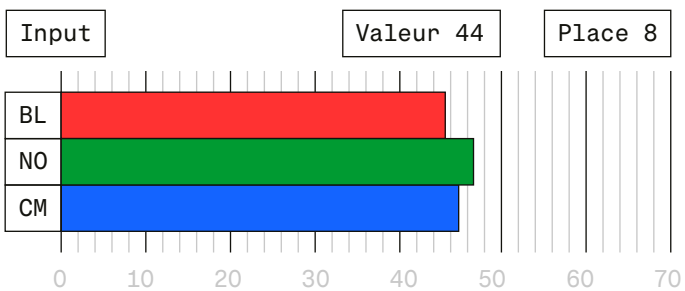

■	Bâle-Campagne (BL)
■	Suisse du Nord-Ouest (NO)
■	Canton moyen (CM)

Place 18

Évolution par rapport à l'année précédente