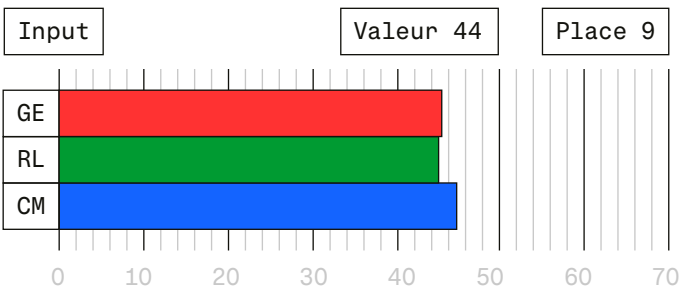

Genève (GE)
Région lémanique (RL)
Canton moyen (CM)

Place 4

Évolution par rapport à l'année précédente