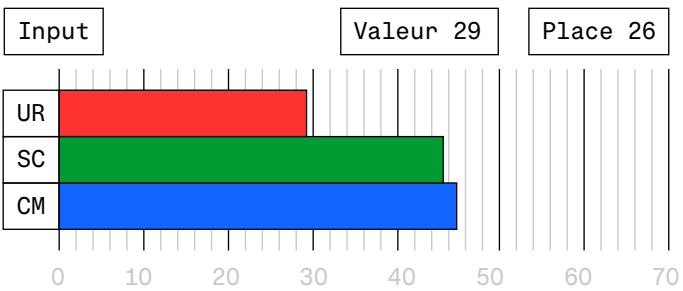

Uri (UR)
Suisse centrale (SC)
Canton moyen (CM)

Place 26

Évolution par rapport à l'année précédente