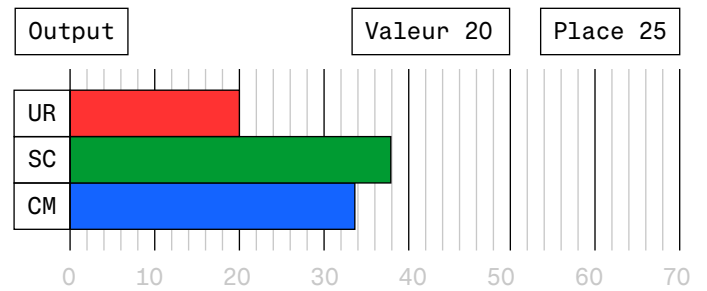

Uri (UR)
Suisse centrale (SC)
Canton moyen (CM)

Place 26

Évolution par rapport à l'année précédente