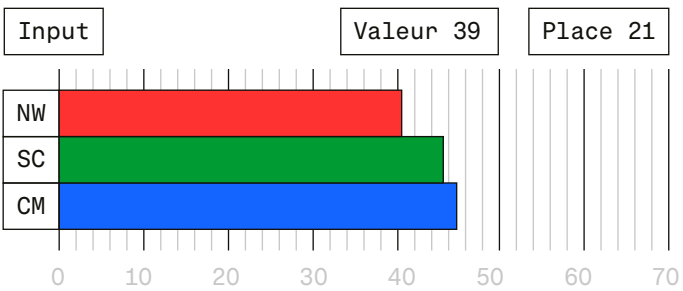

■	Nidwald (NW)
■	Suisse centrale (SC)
■	Canton moyen (CM)

Place 12

Évolution par rapport à l'année précédente