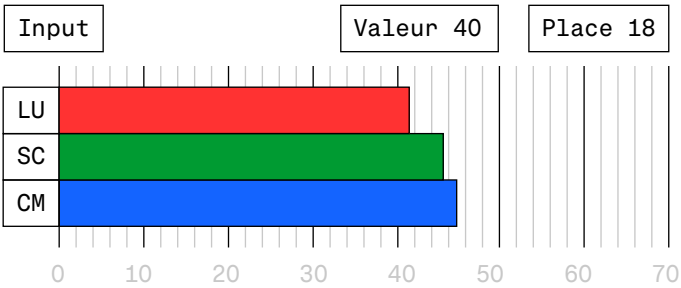

Lucerne (LU)
Suisse centrale (SC)
Canton moyen (CM)

Place 15

Évolution par rapport à l'année précédente