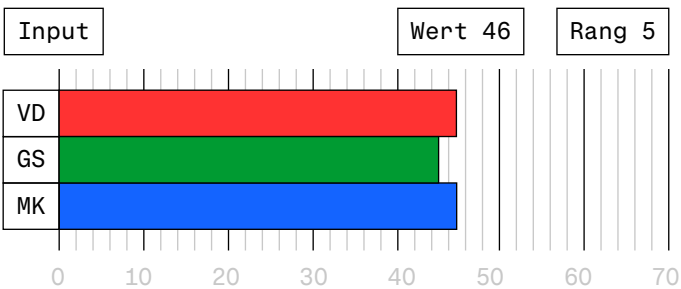

Waadt (VD)
Genferseeregion (GS)
Mittelkanton (MK)

Rang 6

Veränderung zum Vorjahr