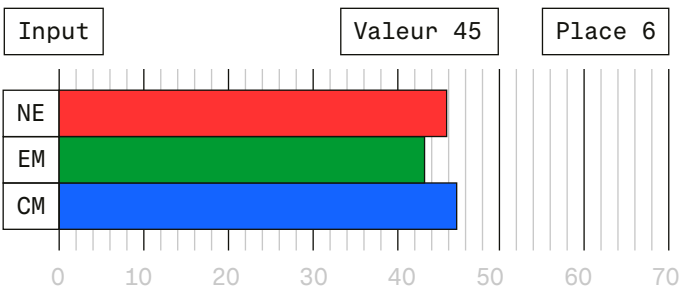

Neuchâtel (NE)
Espace Mittelland (EM)
Canton moyen (CM)

Place 5

Évolution par rapport à l'année précédente