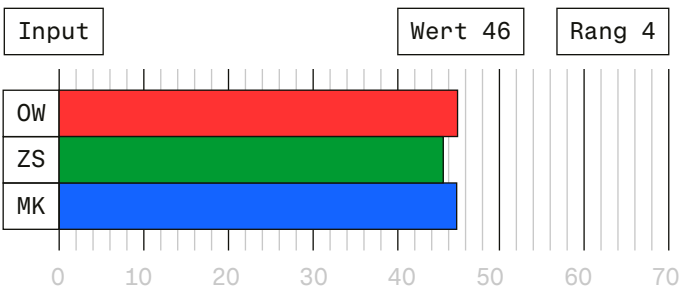

Obwalden (OW)
Zentralschweiz (ZS)
Mittelkanton (MK)

Rang 14

Veränderung zum Vorjahr