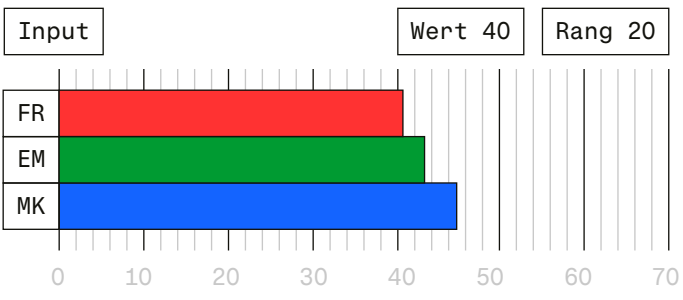

Freiburg (FR)
Espace Mittelland (EM)
Mittelkanton (MK)

Rang 22

Veränderung zum Vorjahr