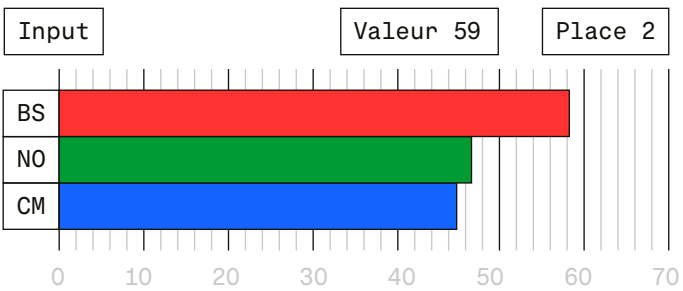

■	Bâle-Ville (BS)
■	Suisse du Nord-Ouest (NO)
■	Canton moyen (CM)

Place 2

Évolution par rapport à l'année précédente