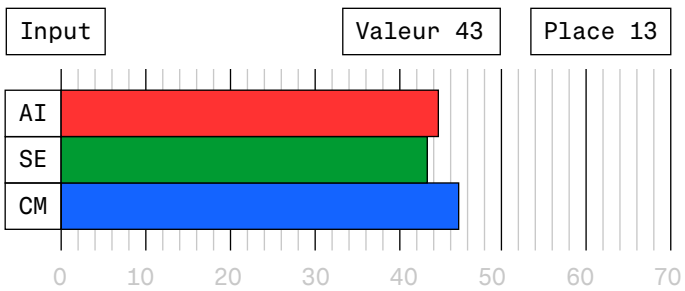

Appenzell R. I. (AI)
Suisse orientale (SE)
Canton moyen (CM)

Place 11

Évolution par rapport à l'année précédente